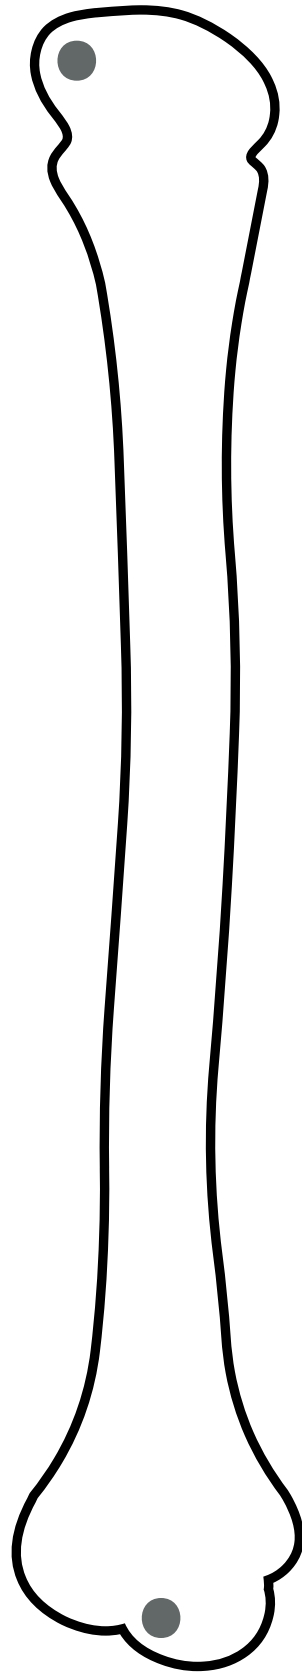

Le squelette articulé

84,5 cm

Humérus

Radius

Mains

Fémurs

Tibias

Pieds

Torse

Bassin