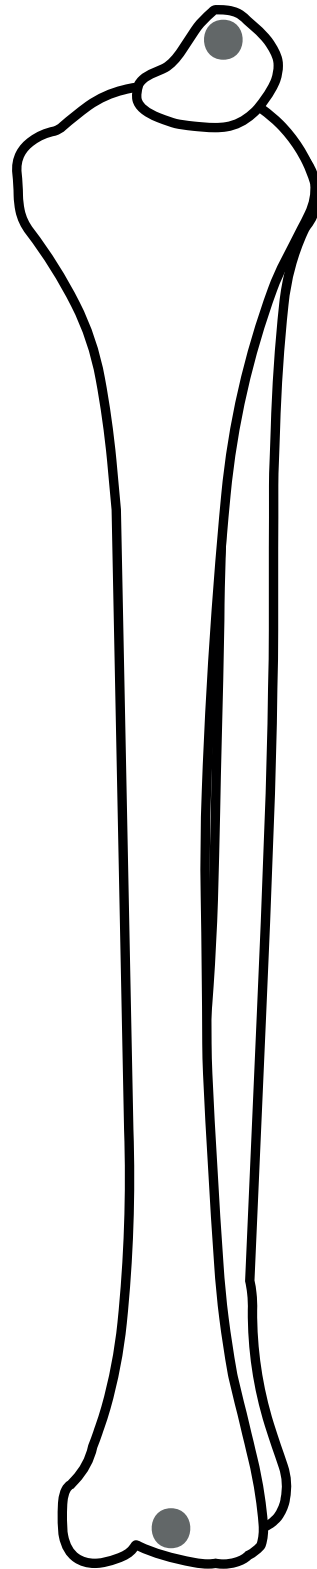

Le squelette articulé

84,5 cm

Humérus

Radius

Mains

Fémurs

Tibias

Pieds

Torse

Bassin