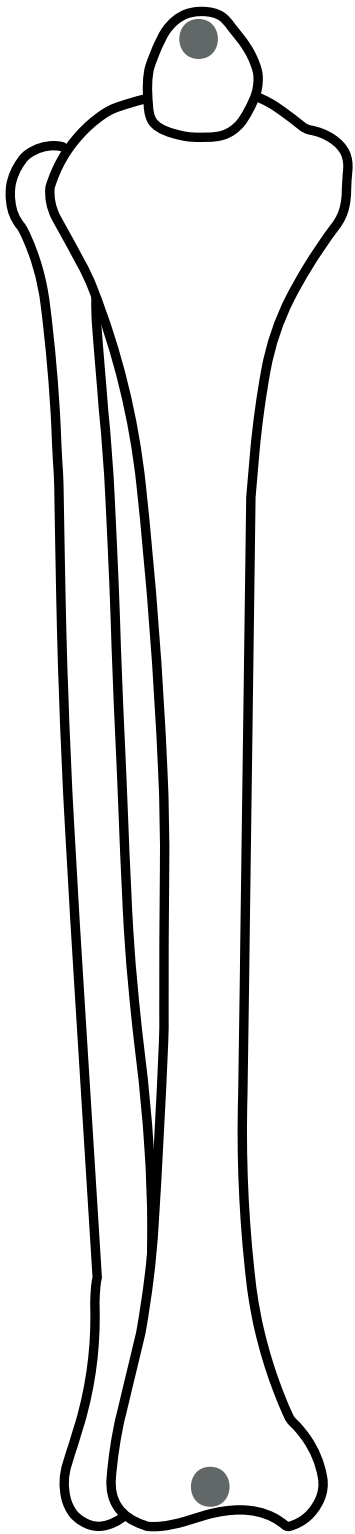

Le squelette articulé

84,5 cm

Humérus

Radius

Mains

Fémurs

Tibias

Pieds

Torse

Bassin